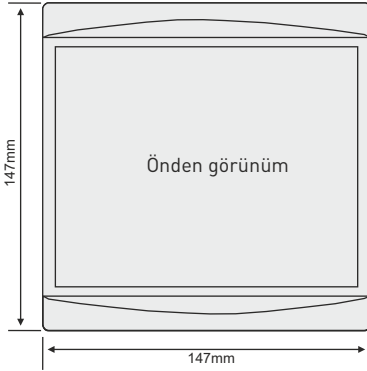

Ebatlar

Vidalı yan kulak(aparât)

Yan kulak(aparât)